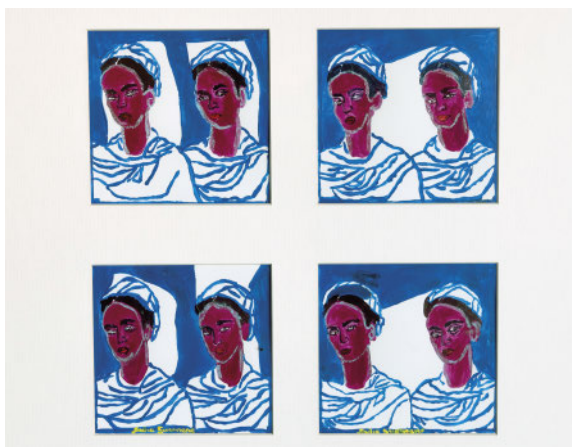

Τιμή εκκίνησης 100 €

93

GUERRERO JULIA

Πρόσωπα | 48,5 x 68 cm.

Τιμή εκκίνησης 50 €

94

GUERRERO JULIA

Πρόσωπα | 48,5 x 68 cm.