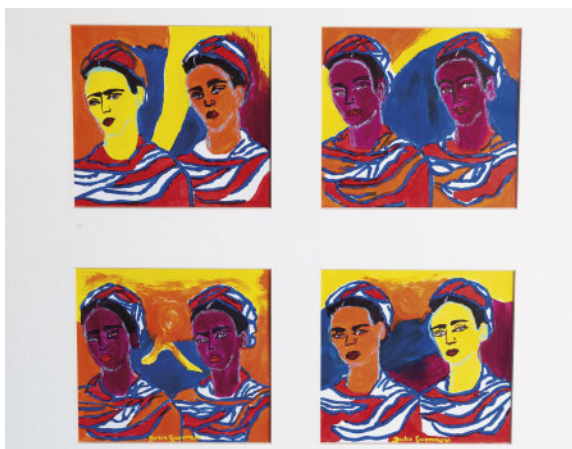

93

GUERRERO JULIA

Πρόσωπα | 48,5 x 68 cm.

Τιμή εκκίνησης 50 €