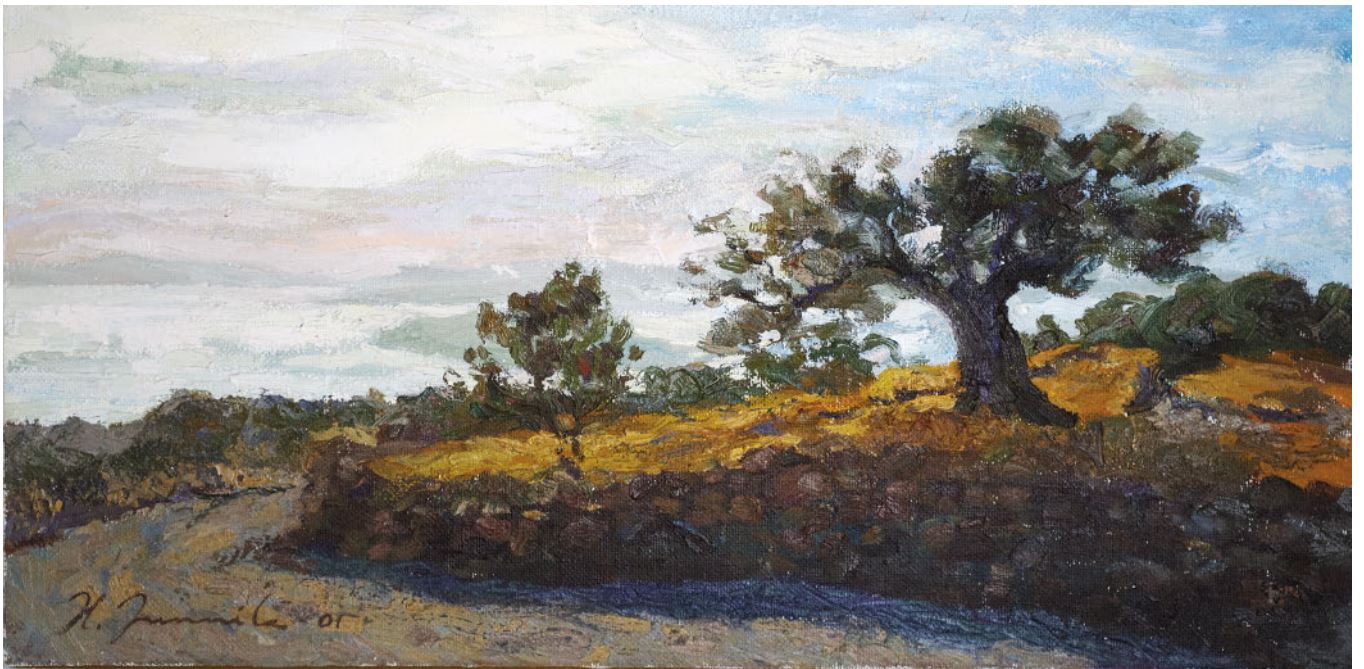

9

JUNILLA

Τοπίο | λάδι, 30,5 x 60 cm,
υπογραφή αριστερά *Junilla 01*.

Τιμή εκκίνησης **400 €**