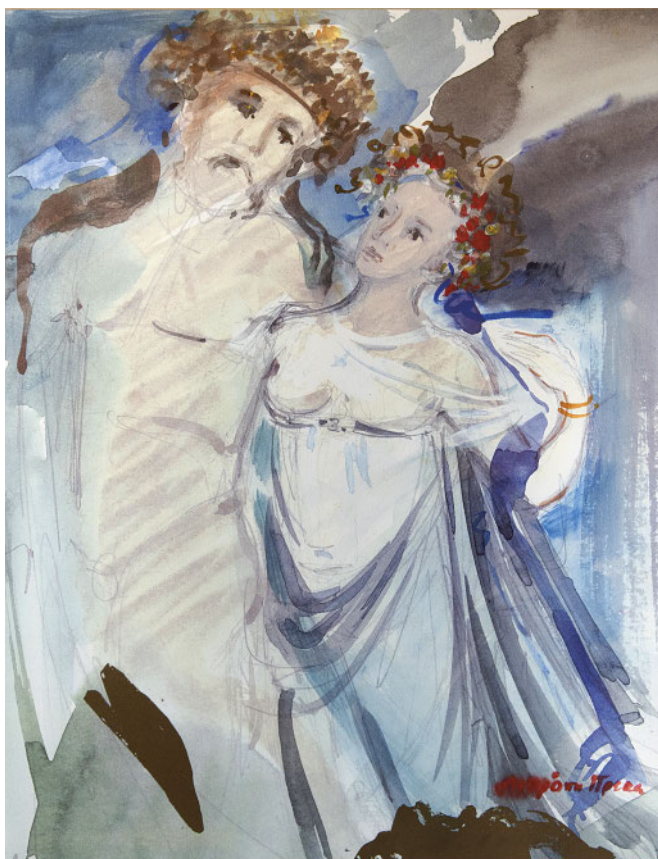

22

ΠΡΕΚΑ ΜΕΡΟΠΗ

Έρωτες του Δία | υδατογραφία, 68 x 52 cm,
υπογραφή δεξιά *Μερόπη Πρέκα*.

Τιμή εκκίνησης **500 €**