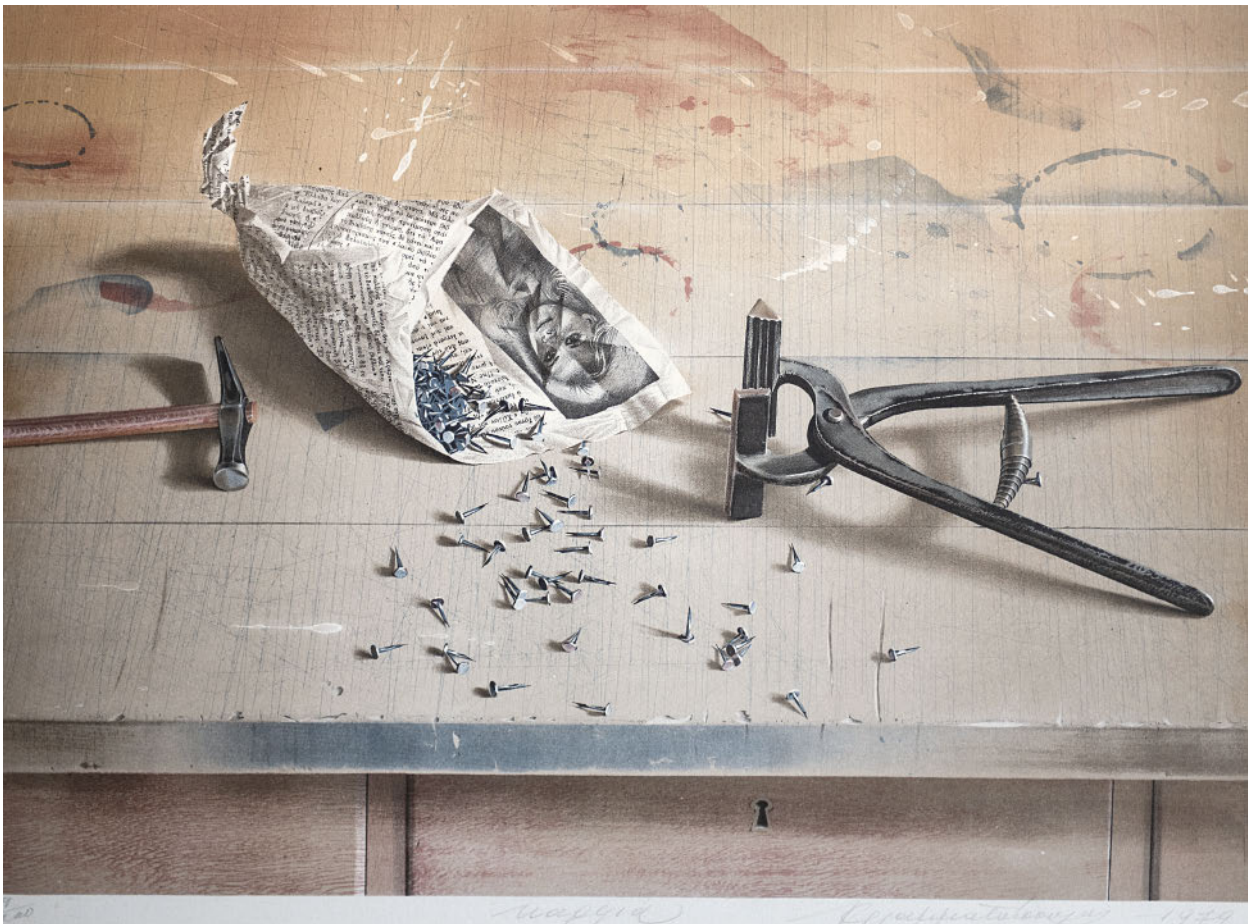

Τιμή εκκίνησης **600 €**

62

ΓΡΑΜΜΑΤΟΠΟΥΛΟΣ ΚΩΝΣΤΑΝΤΙΝΟΣ

Αιγαίο ΧLI | λιθογραφία 149/250

47 x 67 cm,

υπογραφή δεξιά *Κ. Γραμματόπουλος 1987.*

Τιμή εκκίνησης **300 €**

63